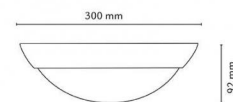

Materialer og overflater

Armaturhus: Aluminium
 Farge: Hvit (RAL 9003)
 Avskjerming: UV-stabilisert polykarbonat

Montering/Tilkobling

Montering: Utenpåliggende
 Kobling: Rekkeklemme

Dimensjoner (mm)

Høyde (H): 92
 Diameter (D): 300
 Vekt (brutto/netto): 1.287

Forpakning

Forpakkingsstørrelse: 305 x 305 x 95

Sensor settings							
☀️	1	●	●	●	●	100%	🔧
	2	○	●	●	●	75%	
	3	○	○	●	●	50%	
	4	○	○	○	●	25%	
	5	○	○	○	○	10%	
🕒	1	●	●	●	●	5s	🔧
	2	○	●	●	●	30s	
	3	○	○	●	●	1 min	
	4	○	○	○	●	5 min	
	5	○	○	○	○	15 min	
	6	○	○	○	○	30 min	
🌙	1	●	●	●	●	2 Lux	🔧
	2	○	●	●	●	5 Lux	
	3	○	○	●	●	10 Lux	
	4	○	○	○	●	30 Lux	
	5	○	○	○	○	50 Lux	
	6	○	○	○	○	OFF	